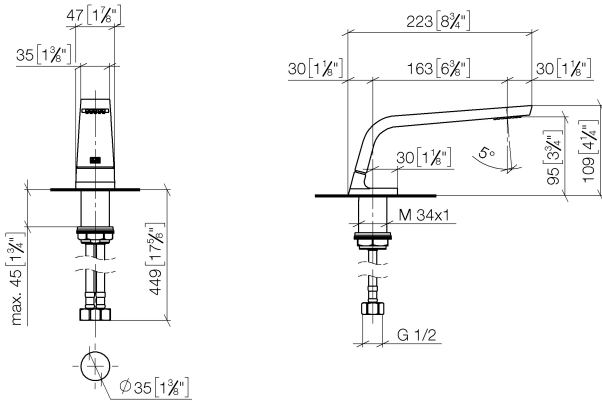

**CL.1 Waschtisch-Stand-Auslauf ohne Ablaufgarnitur - Champagne gebürstet (22kt Gold)**

CL.1

13 714 705

- Ausladung 160 mm
- starrer Auslauf
- rechteckiges Strahlbild mit 40 Einzelstrahlen
- Armaturenhöhe 108 mm
- Höhe bis Luftsprudler 94 mm
- Bohrungsdurchmesser 35 mm
- 2x Druckschlauch M 10 x 1 eingeschraubt, dichtheitsgeprüft
- Anschluss 1/2"
- Durchfluss max. 4 l/min
- bleifrei
- Dieses Produkt leistet einen Beitrag zur Erfüllung der Vorgaben von nachhaltigen Gebäudezertifizierungen, z.B. LEED®, BREEAM®, DGNB

13 714 705  
mm [inches]

**Durchflussdiagramm**

**Zertifikate**

GDV\_0400279. IAPMO\_N-4976. IAPMO\_6397.

CL.1 Waschtisch-Stand-Auslauf ohne Ablaufgarnitur - Champagne gebürstet  
(22kt Gold)

CL.1

13 714 705