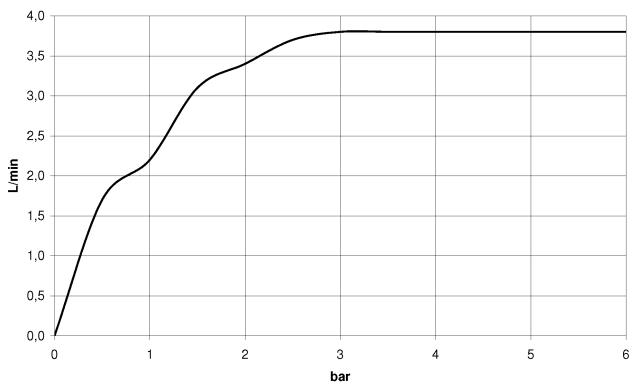

**CL.1 Waschtisch-Stand-Auslauf ohne Ablaufgarnitur - Champagne gebürstet (22kt Gold)**

CL.1

13 714 705

- Ausladung 160 mm
- starrer Auslauf
- rechteckiges Strahlbild mit 40 Einzelstrahlen
- Armaturenhöhe 108 mm
- Höhe bis Luftsprudler 94 mm
- Bohrungsdurchmesser 35 mm
- 2x Druckschlauch M 10 x 1 eingeschraubt, dichtheitsgeprüft
- Anschluss 1/2"
- Durchfluss max. 4 l/min
- bleifrei
- Dieses Produkt leistet einen Beitrag zur Erfüllung der Vorgaben von nachhaltigen Gebäudezertifizierungen, z.B. LEED®, BREEAM®, DGNB

13 714 705  
mm [inches]

**Durchflussdiagramm**

**Zertifikate**

GDV\_0400279. IAPMO\_N-4976. IAPMO\_6397.

CL.1 Waschtisch-Stand-Auslauf ohne Ablaufgarnitur - Champagne gebürstet  
(22kt Gold)

CL.1

13 714 705